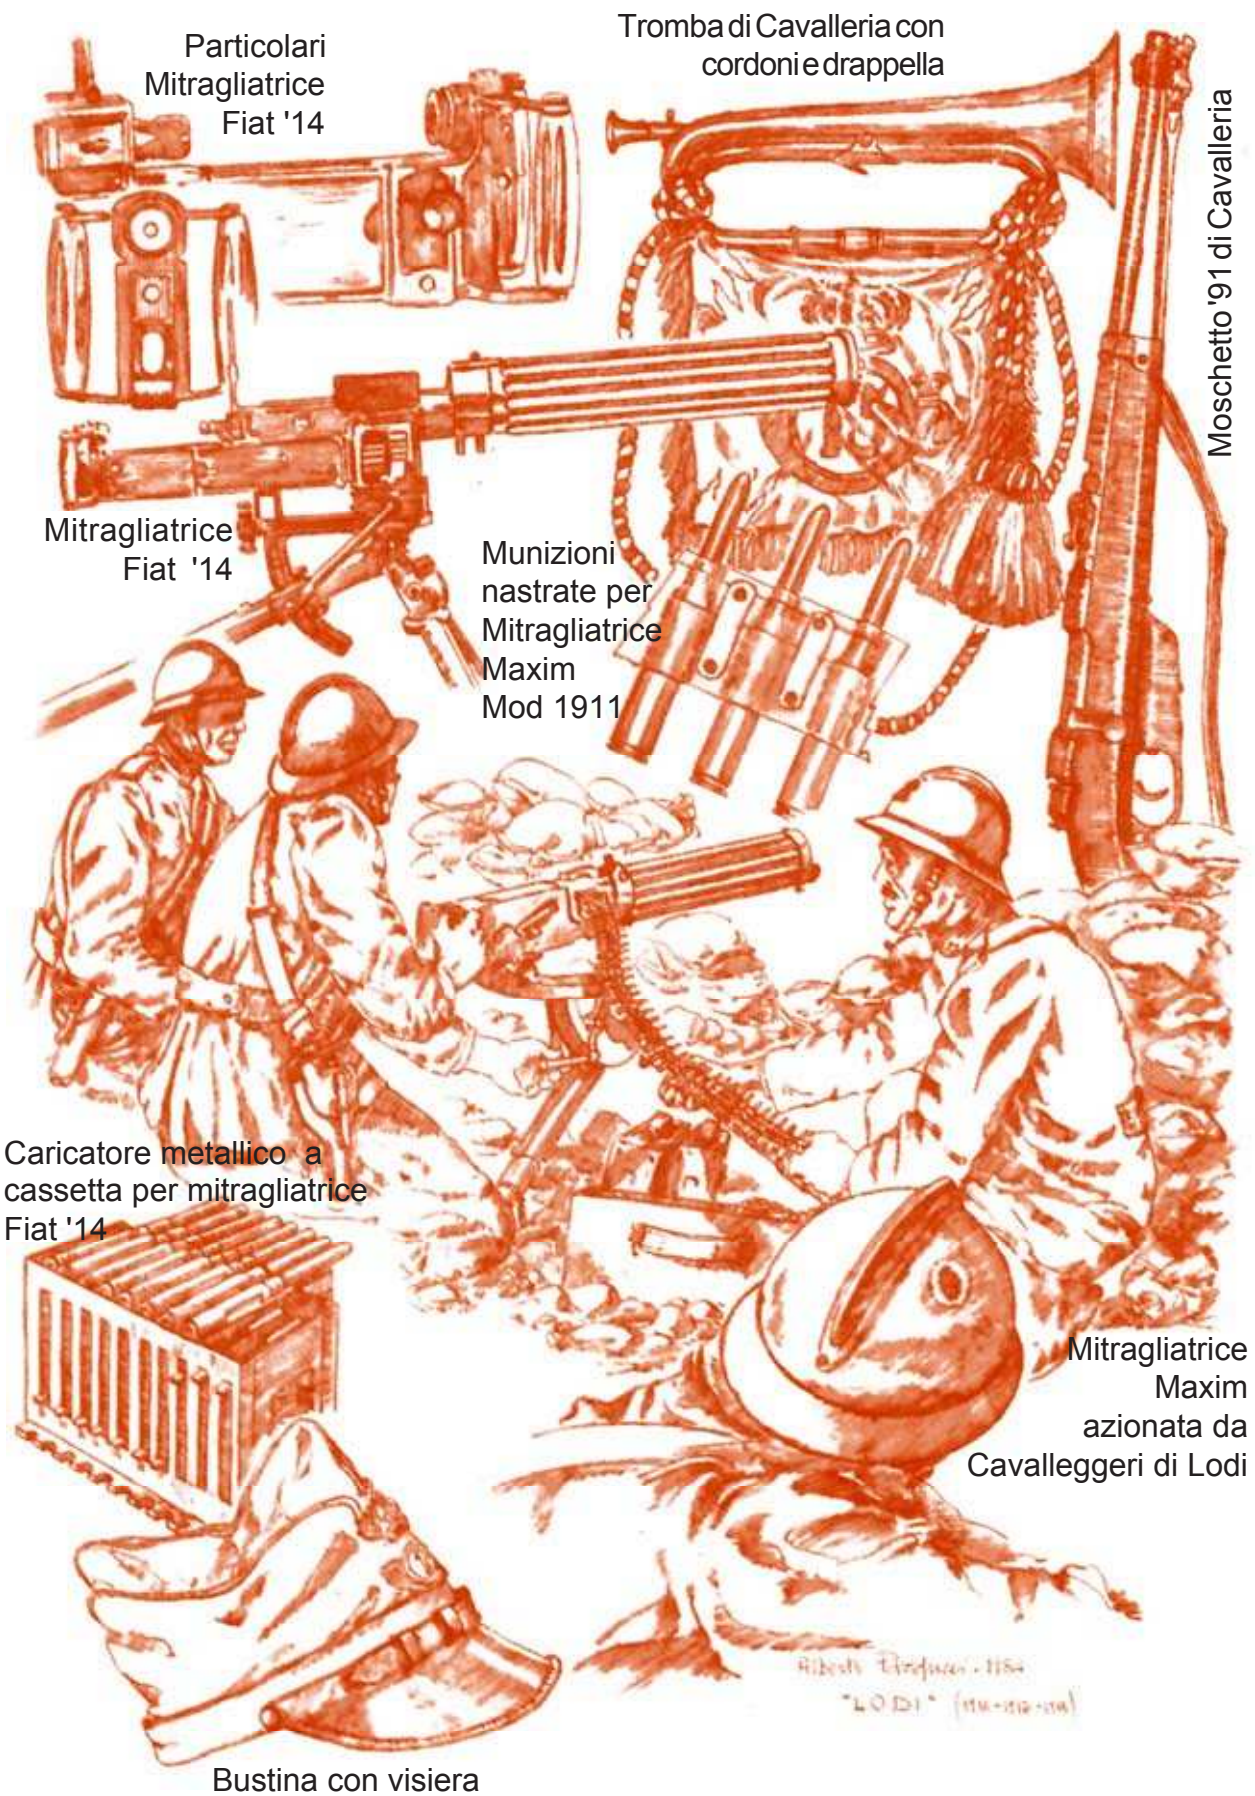

Borraccia  
di legno  
Mod. 1907

Staffa M. Cengia  
vista dall'alto

Cavaleggero di Lodi - 1915

Porta moschetto  
da Cavalleria  
Mod. 1891

Staffa M. Cengia  
(1904)

Alberto Pasquini - 1915  
"LODI" (1915)

**Tavola Uniformologica N.16:"Lodi"all'inizio del conflitto 1915 - 1918**