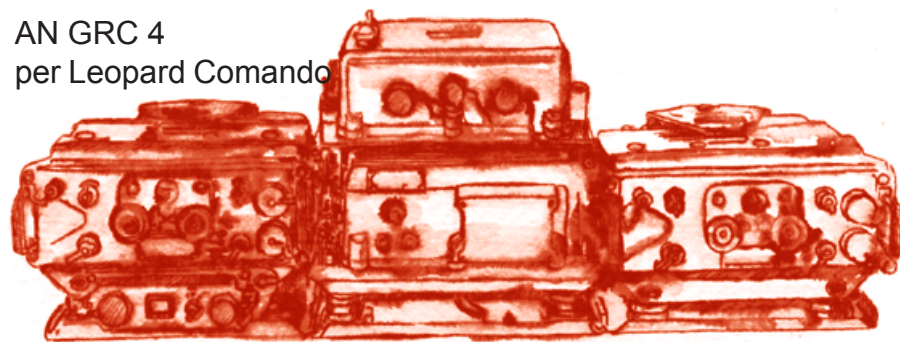

AN GRC 4
per Leopard Comando