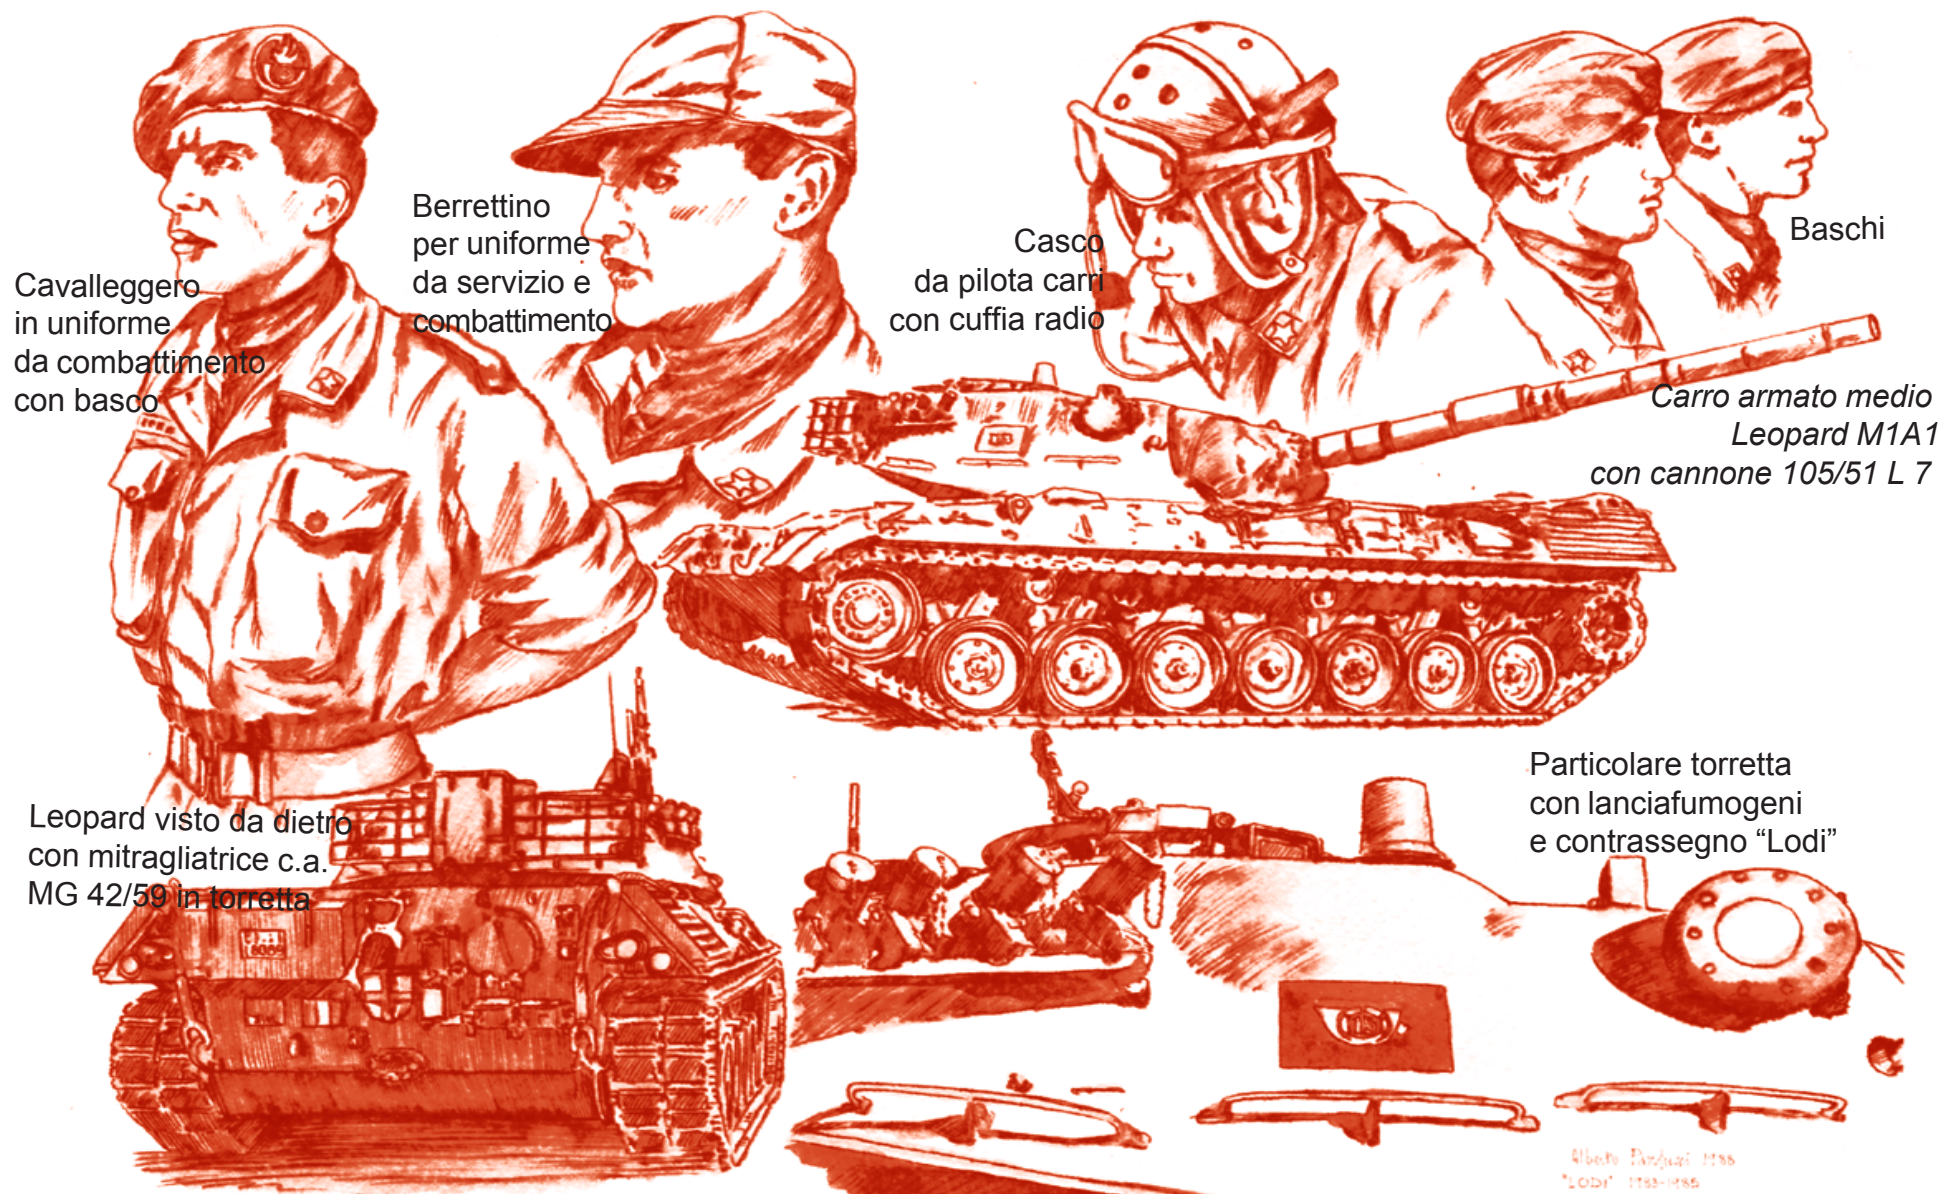

Tavola Uniformologica N. 29: "Lodi" - 1983. Esploratori in Libano

Cavallegero
in uniforme
da combattimento
con basco

Berrettino
per uniforme
da servizio e
combattimento

Casco
da pilota carri
con cuffia radio

Baschi

Carro armato medio
Leopard M1A1
con cannone 105/51 L 7

Leopard visto da dietro
con mitragliatrice c.a.
MG 42/59 in torretta

Particolare torretta
con lanciafumogeni
e contrassegno "Lodi"

Alberto Barzagli 1983
"Lodi" 1983-1985