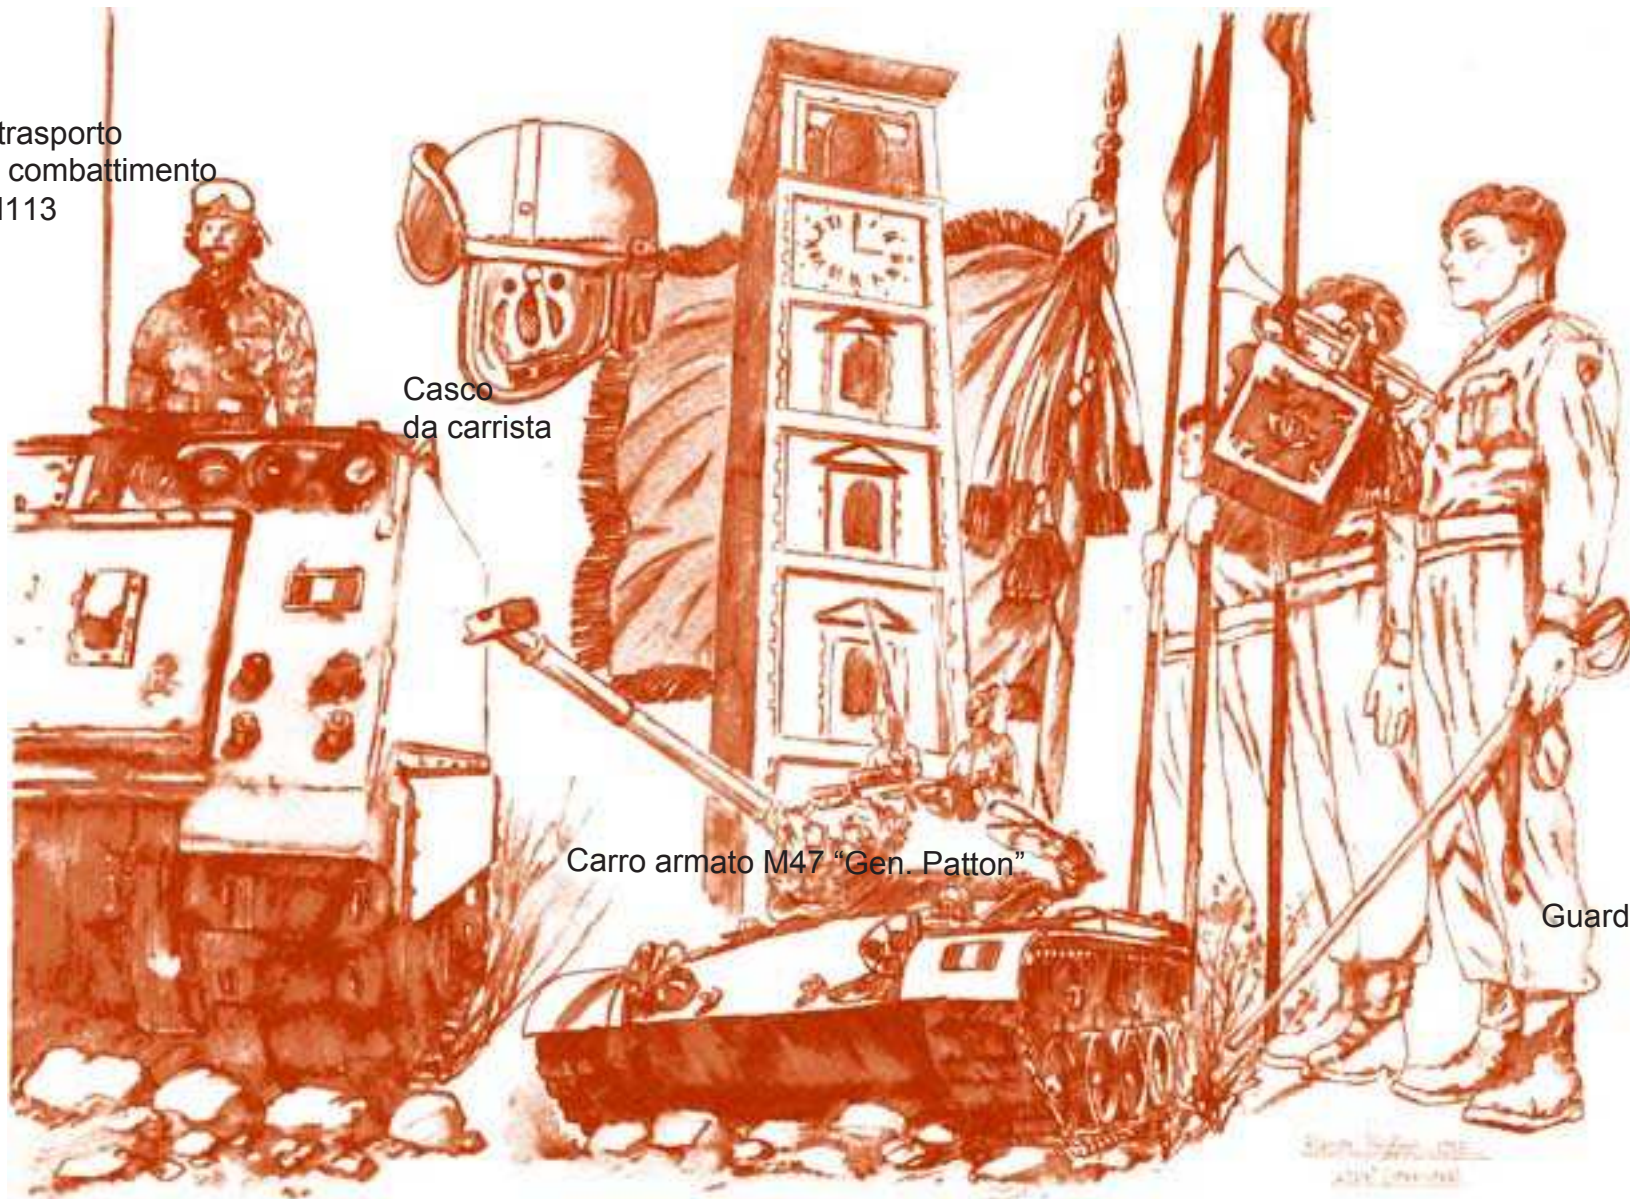

Casco  
da carrista

Carro armato M47 "Gen. Patton"

Guardia schierante

Tavola Uniformologica N. 26: "Lodi" - 1965. La guarnigione di Lenta

546/104 DP

Stemma  
della provincia di  
Vercelli

Stemma di Vallemosso