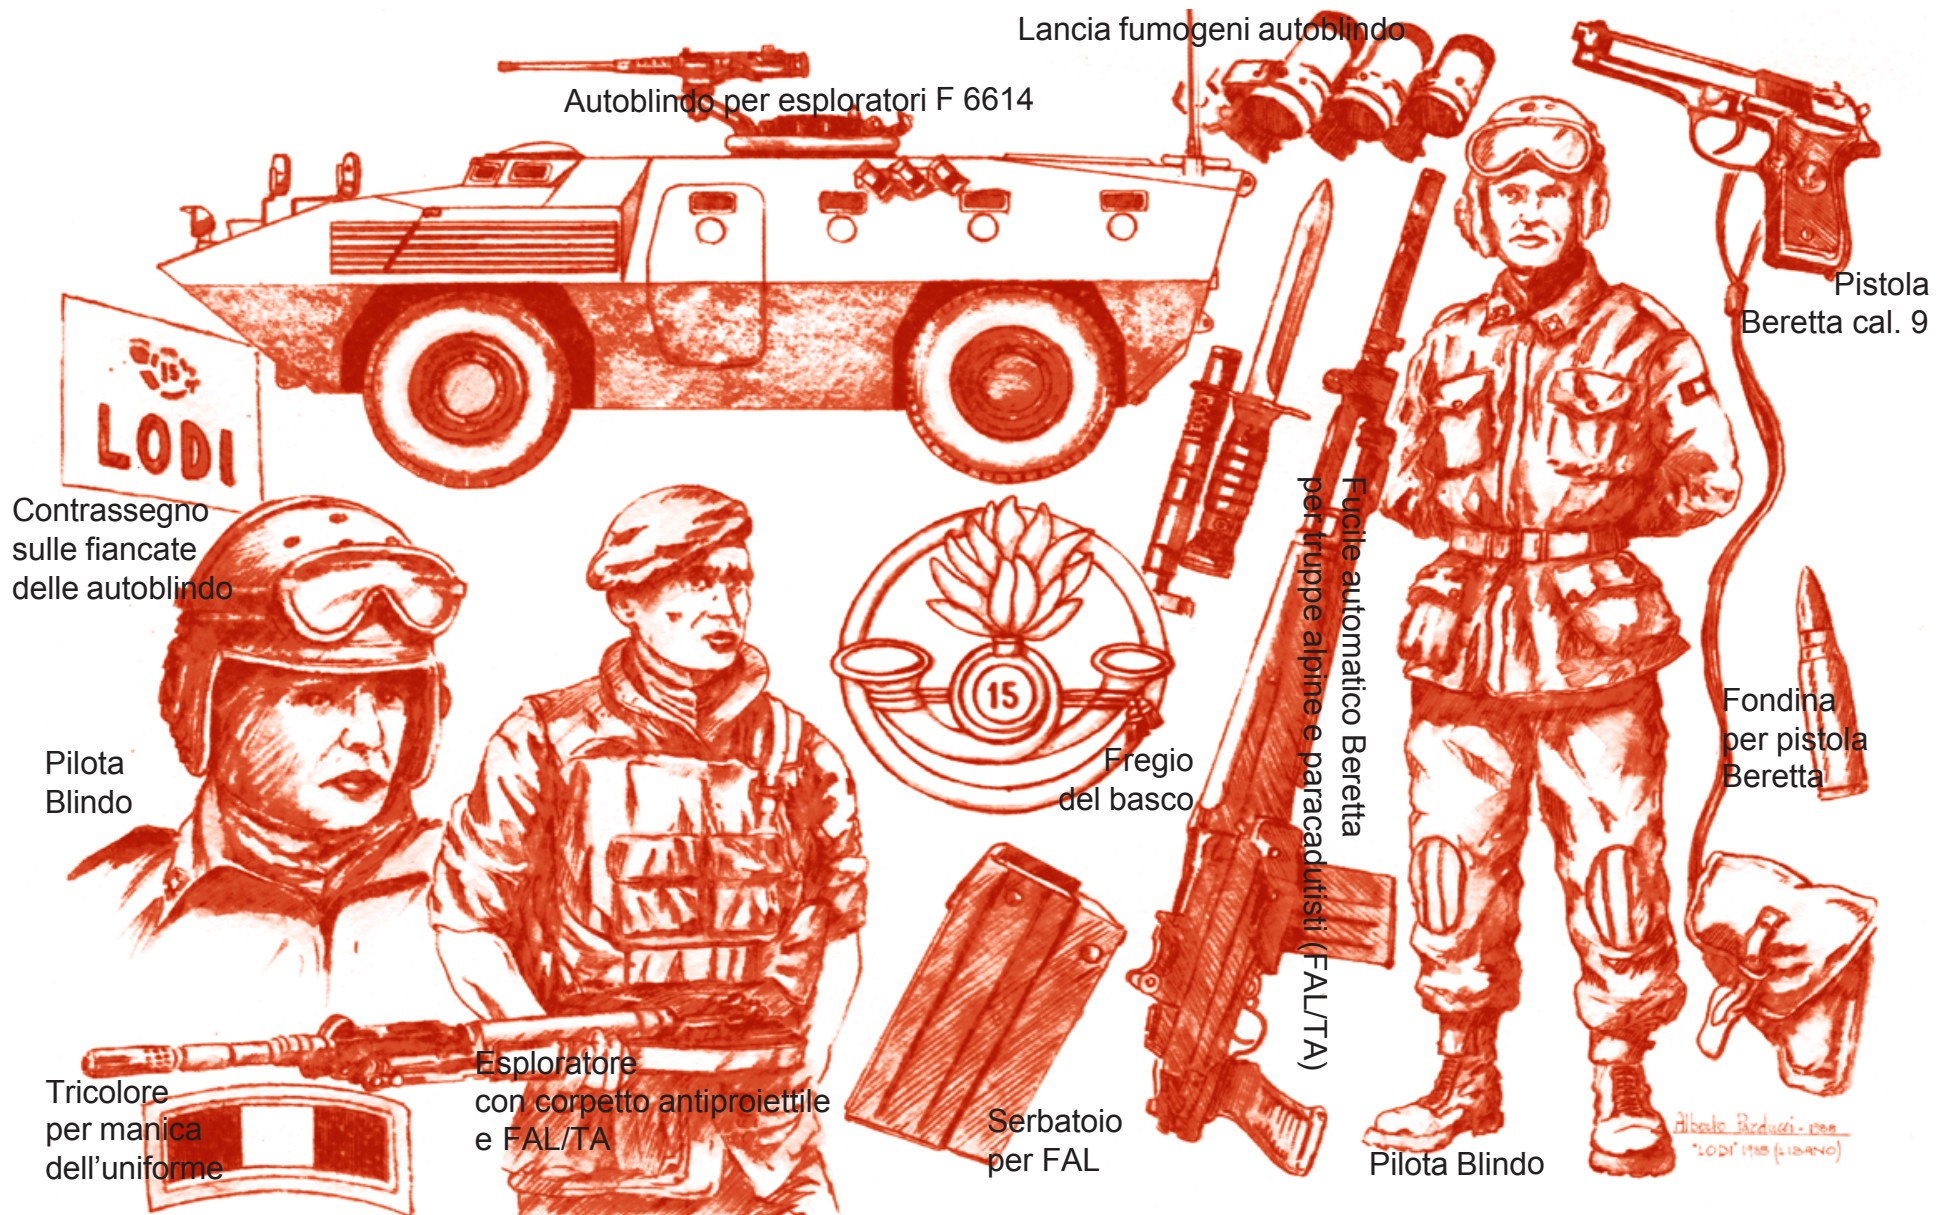

Colori di "Lodi" in torretta

**Tavola Uniformologica N. 28: "Lodi" - 1970. Nel centenario di Roma capitale**

Lancia fumogeni autoblindo

Autoblindo per esploratori F 6614

Pistola Beretta cal. 9

Contrassegno sulle fiancate delle autoblindo