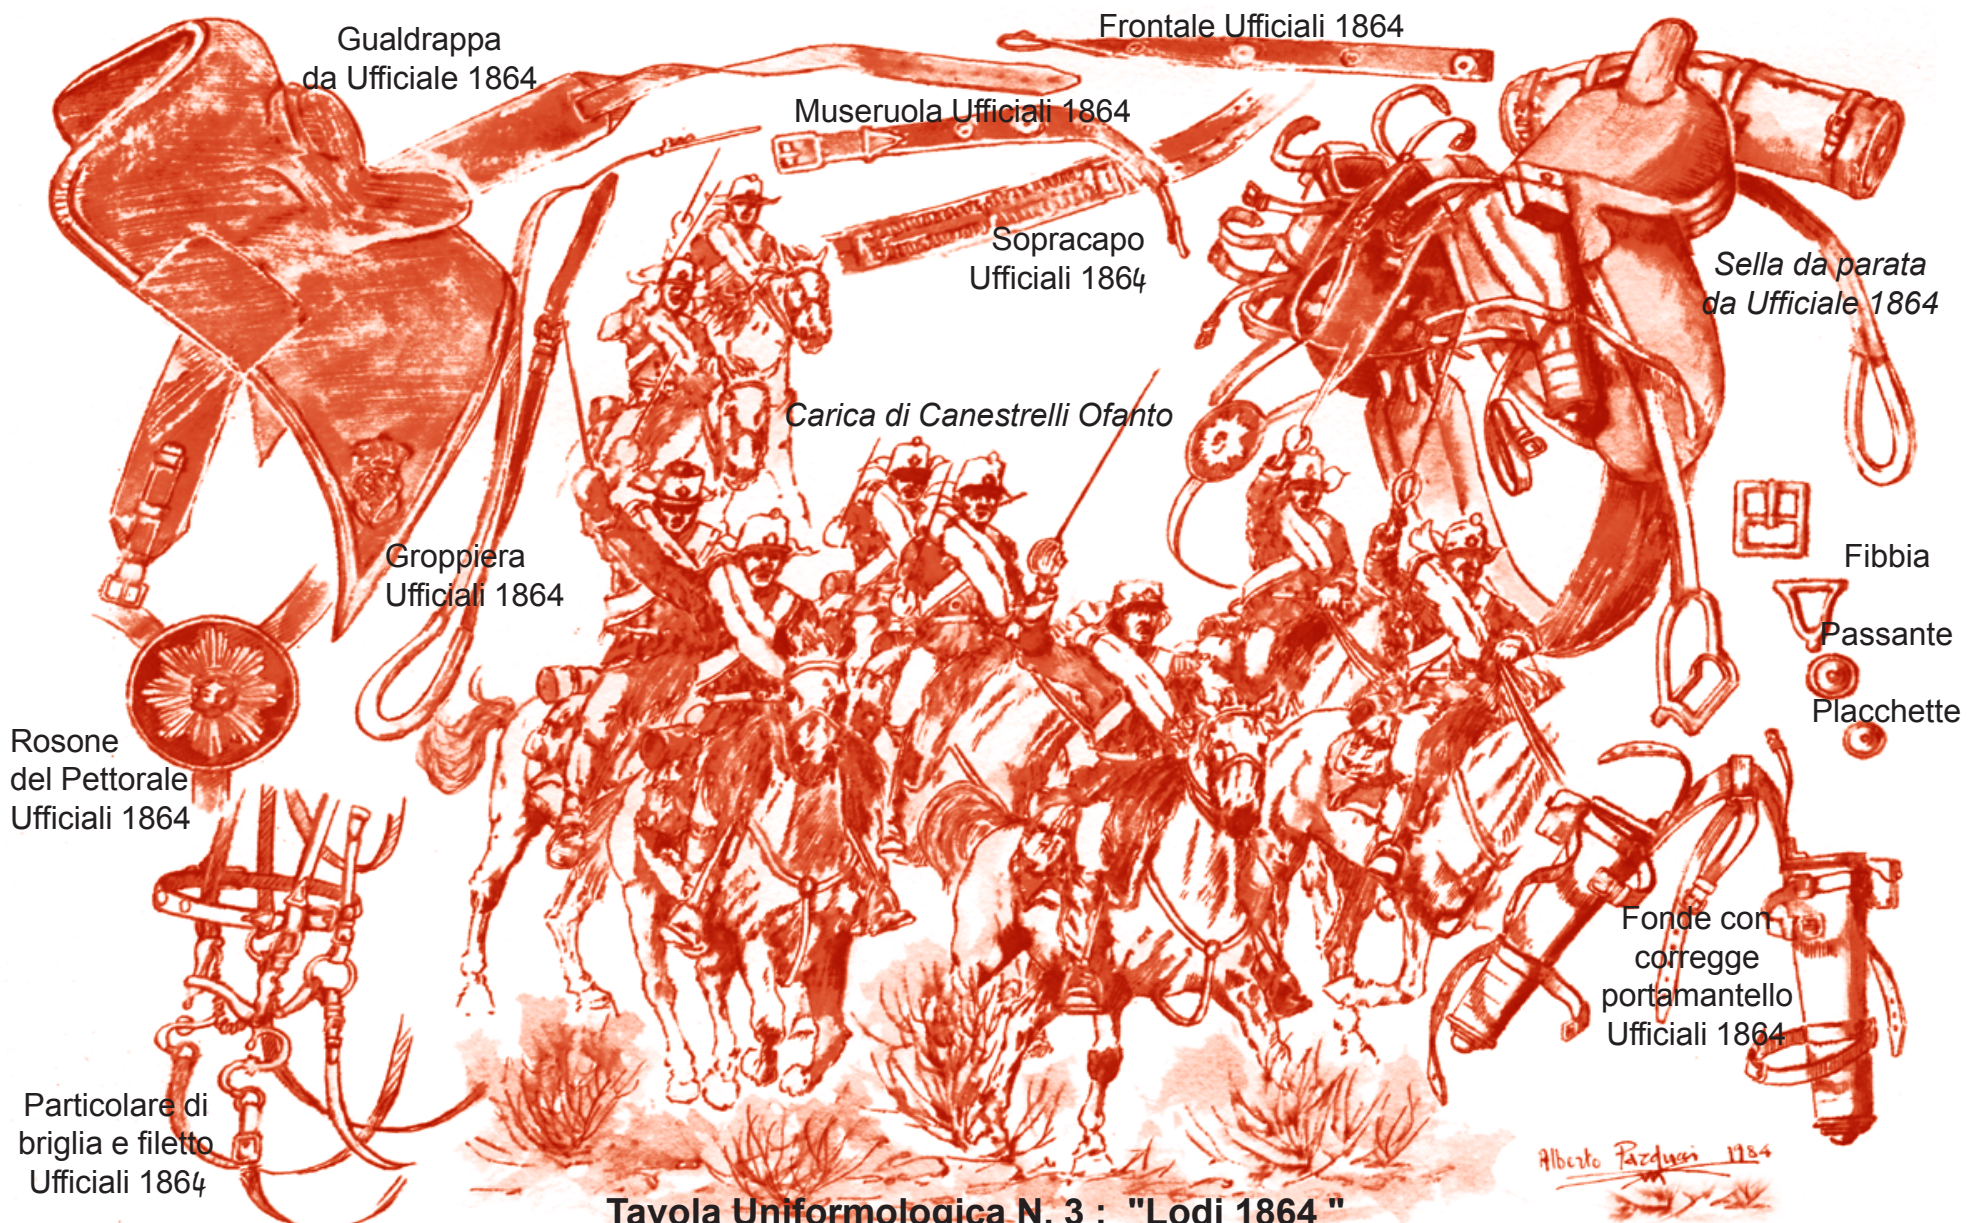

Morso  
per bardatura  
da Ufficiale  
1864

Cavalleggero  
di Lodi  
1860

Abate Paganini 1864  
Cavalleggeri di Lodi (1864)

**Tavola Uniformologica N.1:"Cavalleggeri di Lodi 1859-1860"**

Sciabola  
da truppa  
Mod. 1860

Kepy da truppa  
Mod. 1860  
Con fodera in tela  
cerata o caotchou  
giallo per  
la tenuta da  
campagna

Fregio  
del Kepy  
da  
Ufficiale

Piastra del  
cinturino  
da Ufficiale

Speroni

Moschetto  
Mod. 1864

Cavallegeri  
in tenuta di marcia  
durante la campagna  
nel Mezzogiorno  
1863

Tavola Uniformologica N. 2 : "Lodi 1864 "

Gualdrappa  
da Ufficiale 1864

Frontale Ufficiali 1864

Museruola Ufficiali 1864

Sopracapo  
Ufficiali 1864