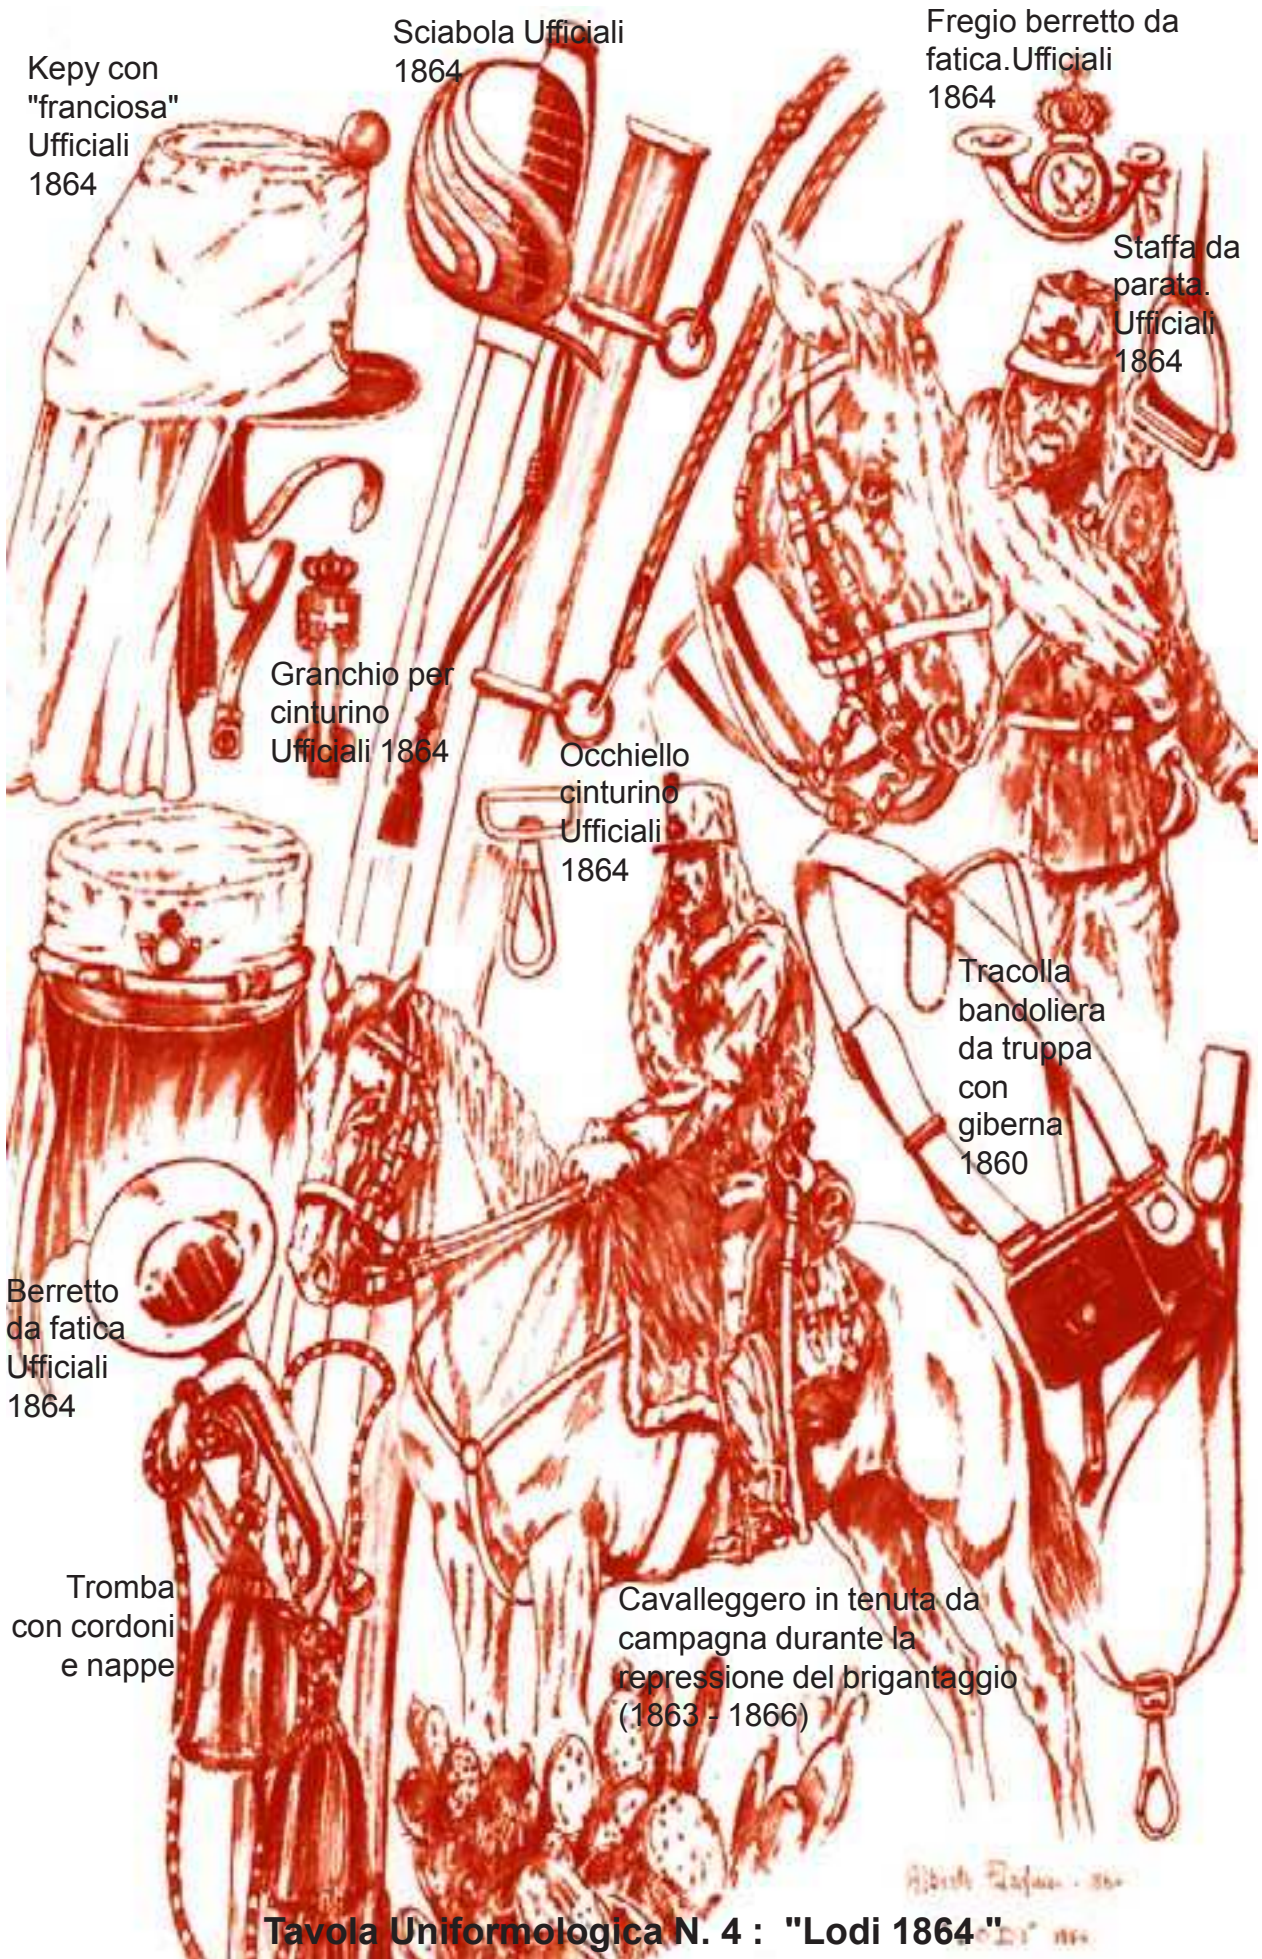

Tromba  
con cordoni  
e nappe

Cavallegero in tenuta da  
campagna durante la  
repressione del brigantaggio  
(1863 - 1866)

Tavola Uniformologica N. 4 : "Lodi 1864"

**Tavola Uniformologica N. 5 : "Lodi 1864 "**