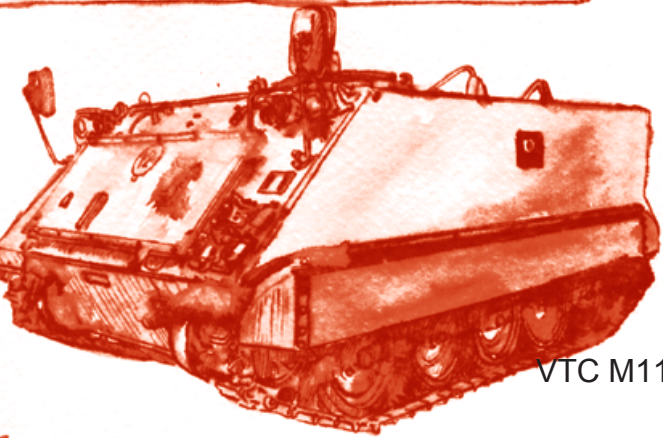

Alberto Barzagli 1983  
"Lodi" 1983-1985

**Tavola Uniformologica n. 30 - Lodi 1983 . L'arrivo dei Leopard**

AN GRC 4  
per Leopard Comando

RV 3 Veicolare  
per carro gregario

RV 2

VTC M113

Maschera  
AntiNBC  
M 59