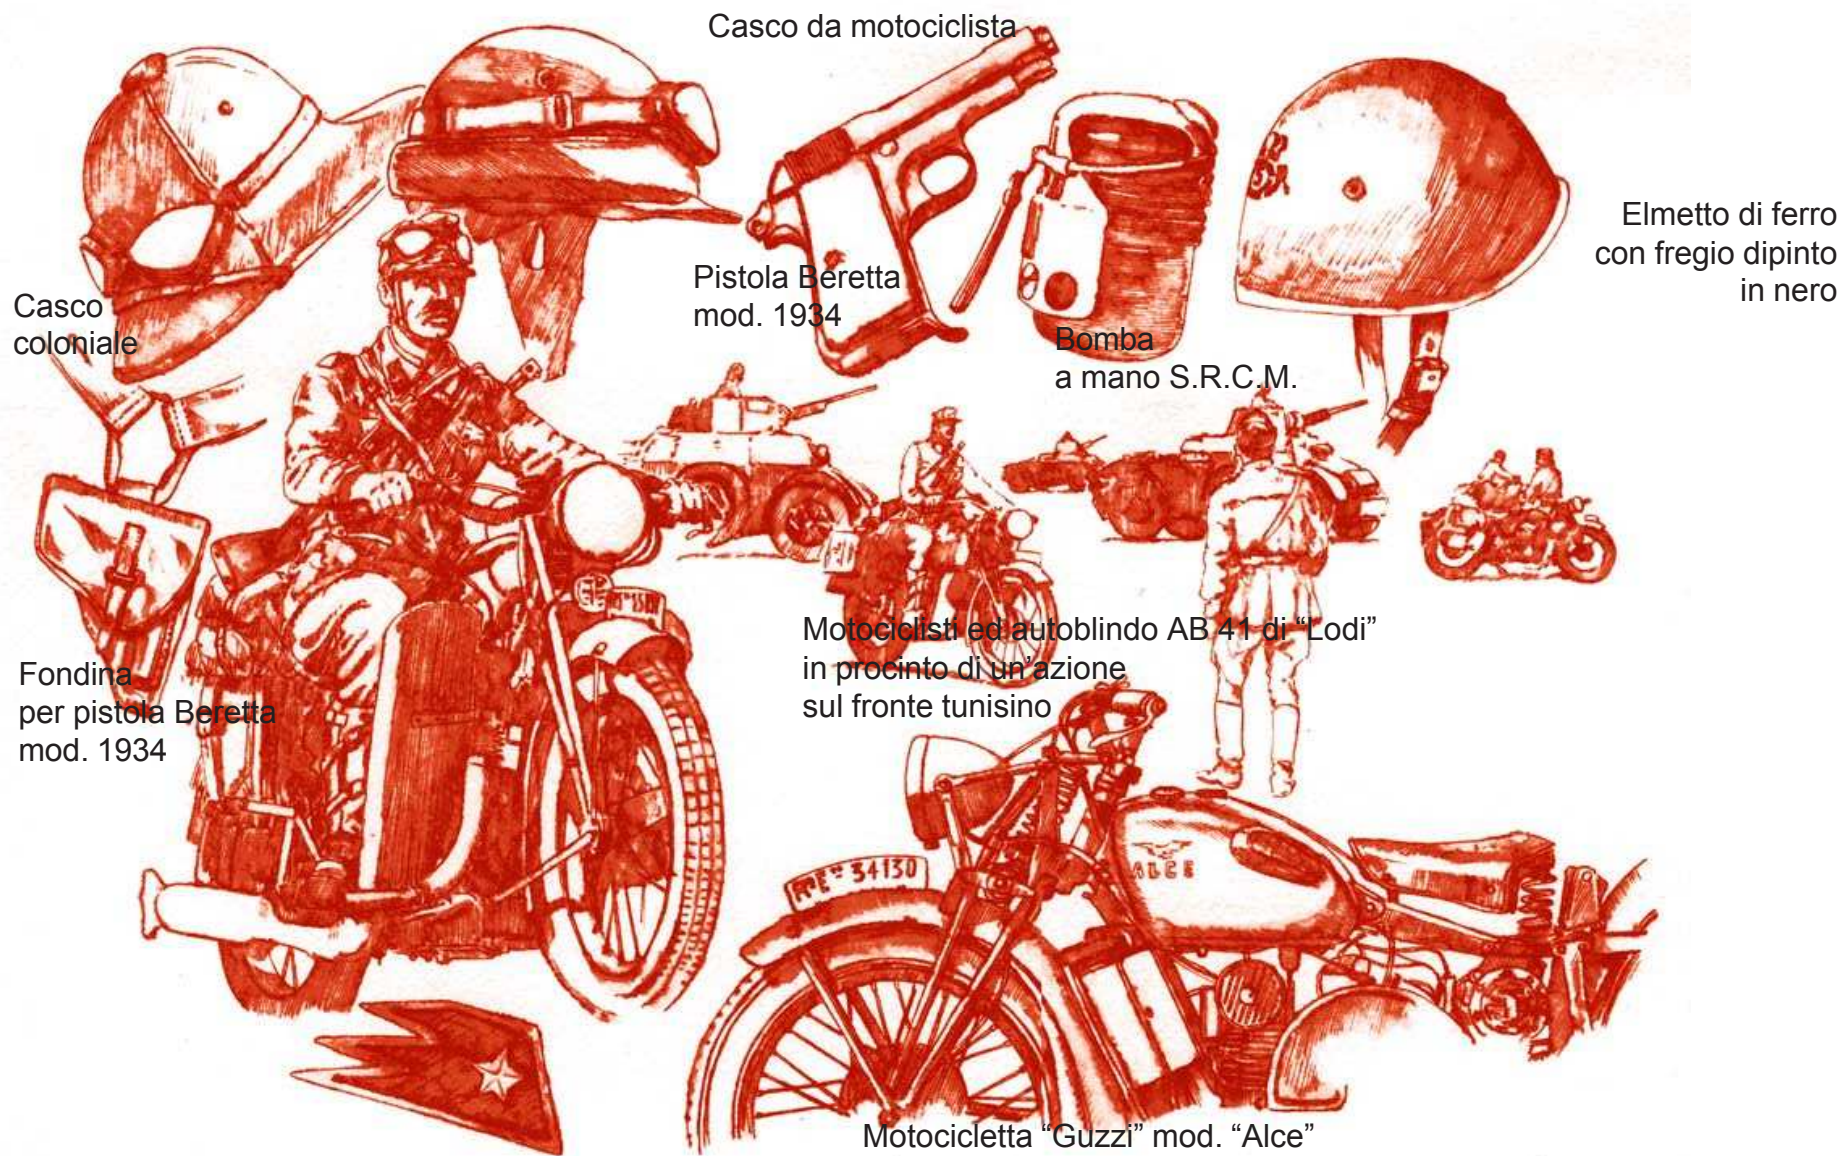

**Tavola Uniformologica N. 19 : "Cavalleggero di Lodi 1920"**

**Tavola Uniformologica N. 20: "Lodi" 1942/'43. Lo squadrone autoblindo AB 41**

**Tavola Uniformologica N. 21: "Lodi" 1942/43. Lo squadrone semoventi**