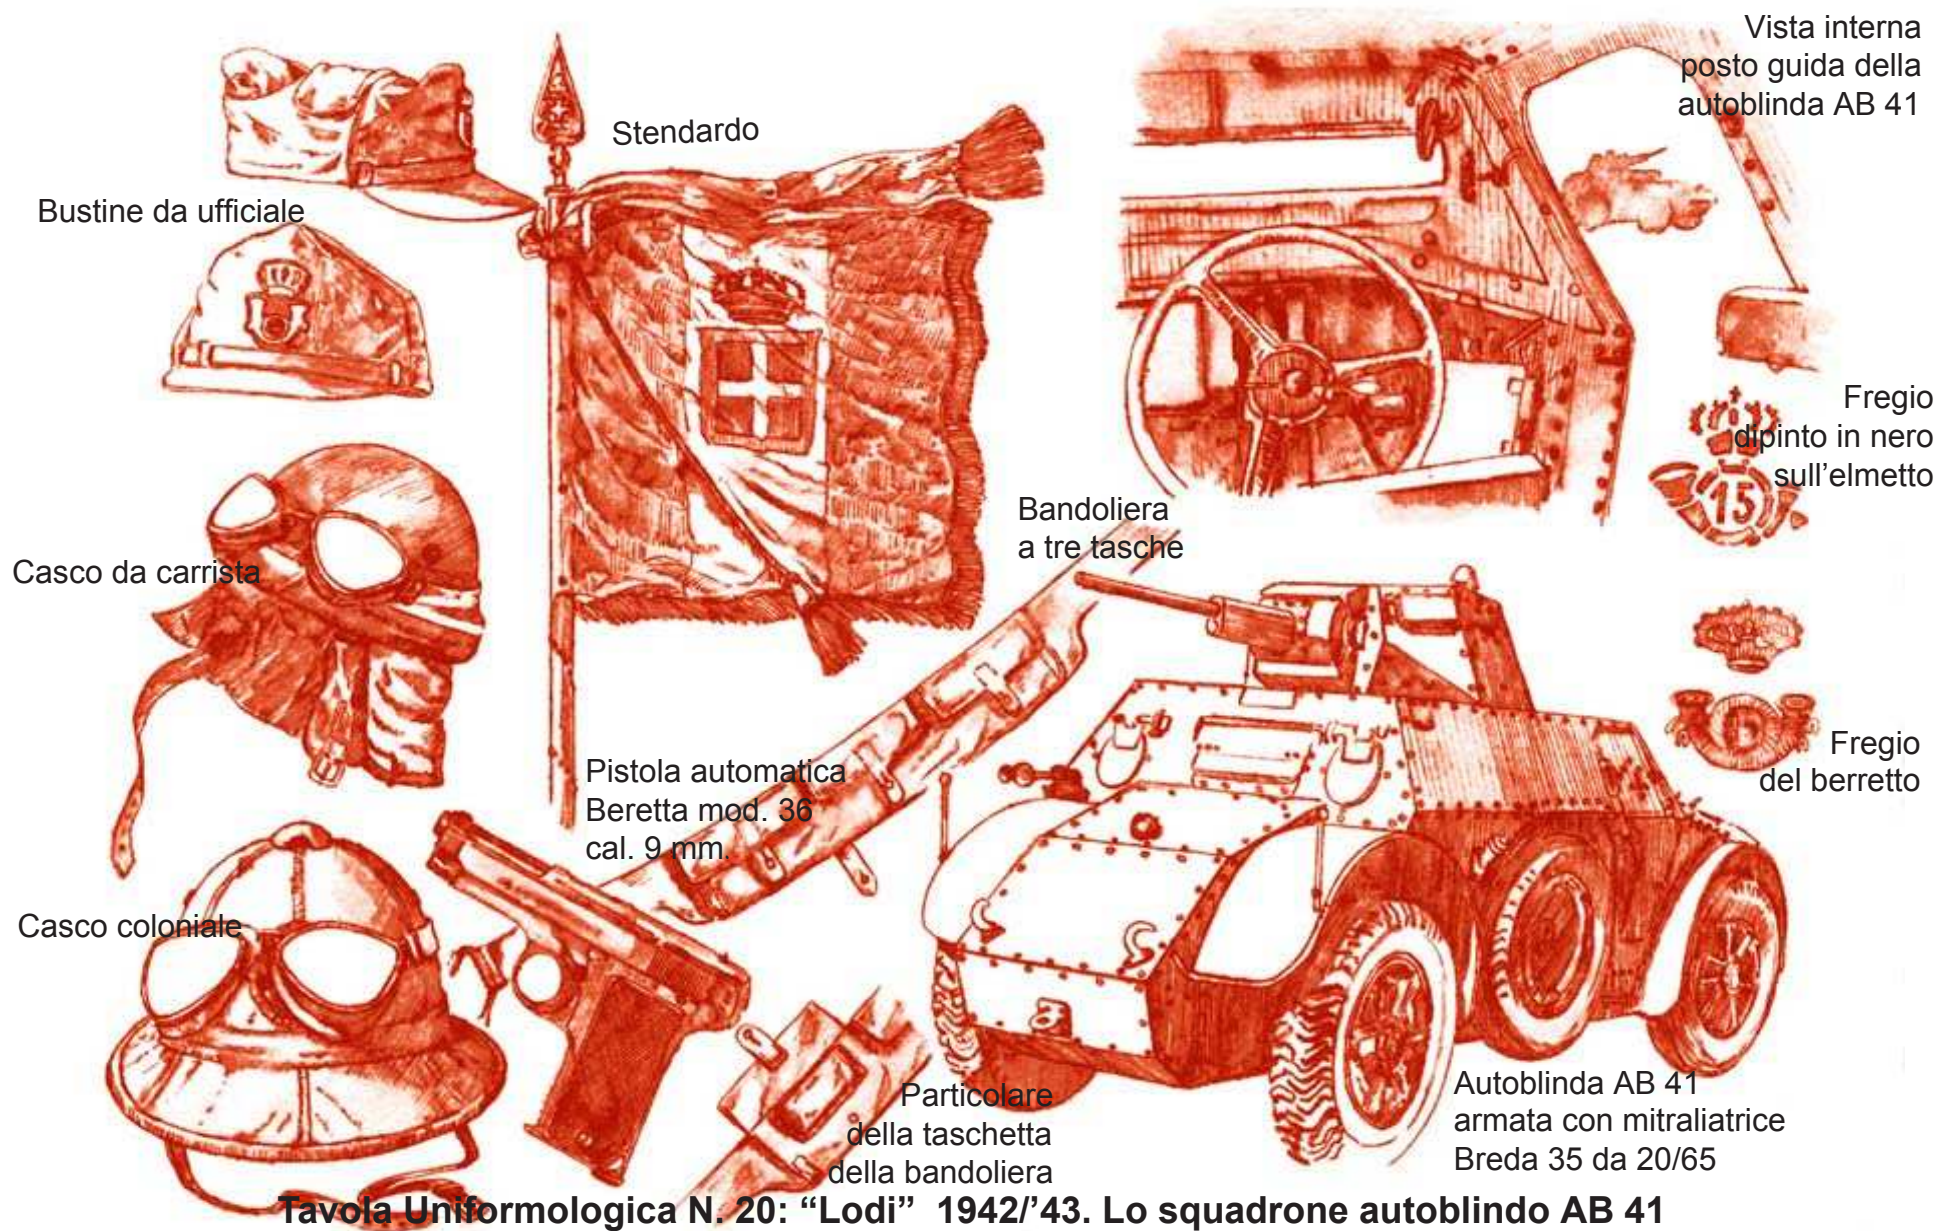

**Tavola Uniformologica N. 19 : "Cavalleggero di Lodi 1920"**

**Tavola Uniformologica N. 20: "Lodi" 1942/'43. Lo squadrone autoblindo AB 41**

**Tavola Uniformologica N. 21: "Lodi" 1942/43. Lo squadrone semoventi**