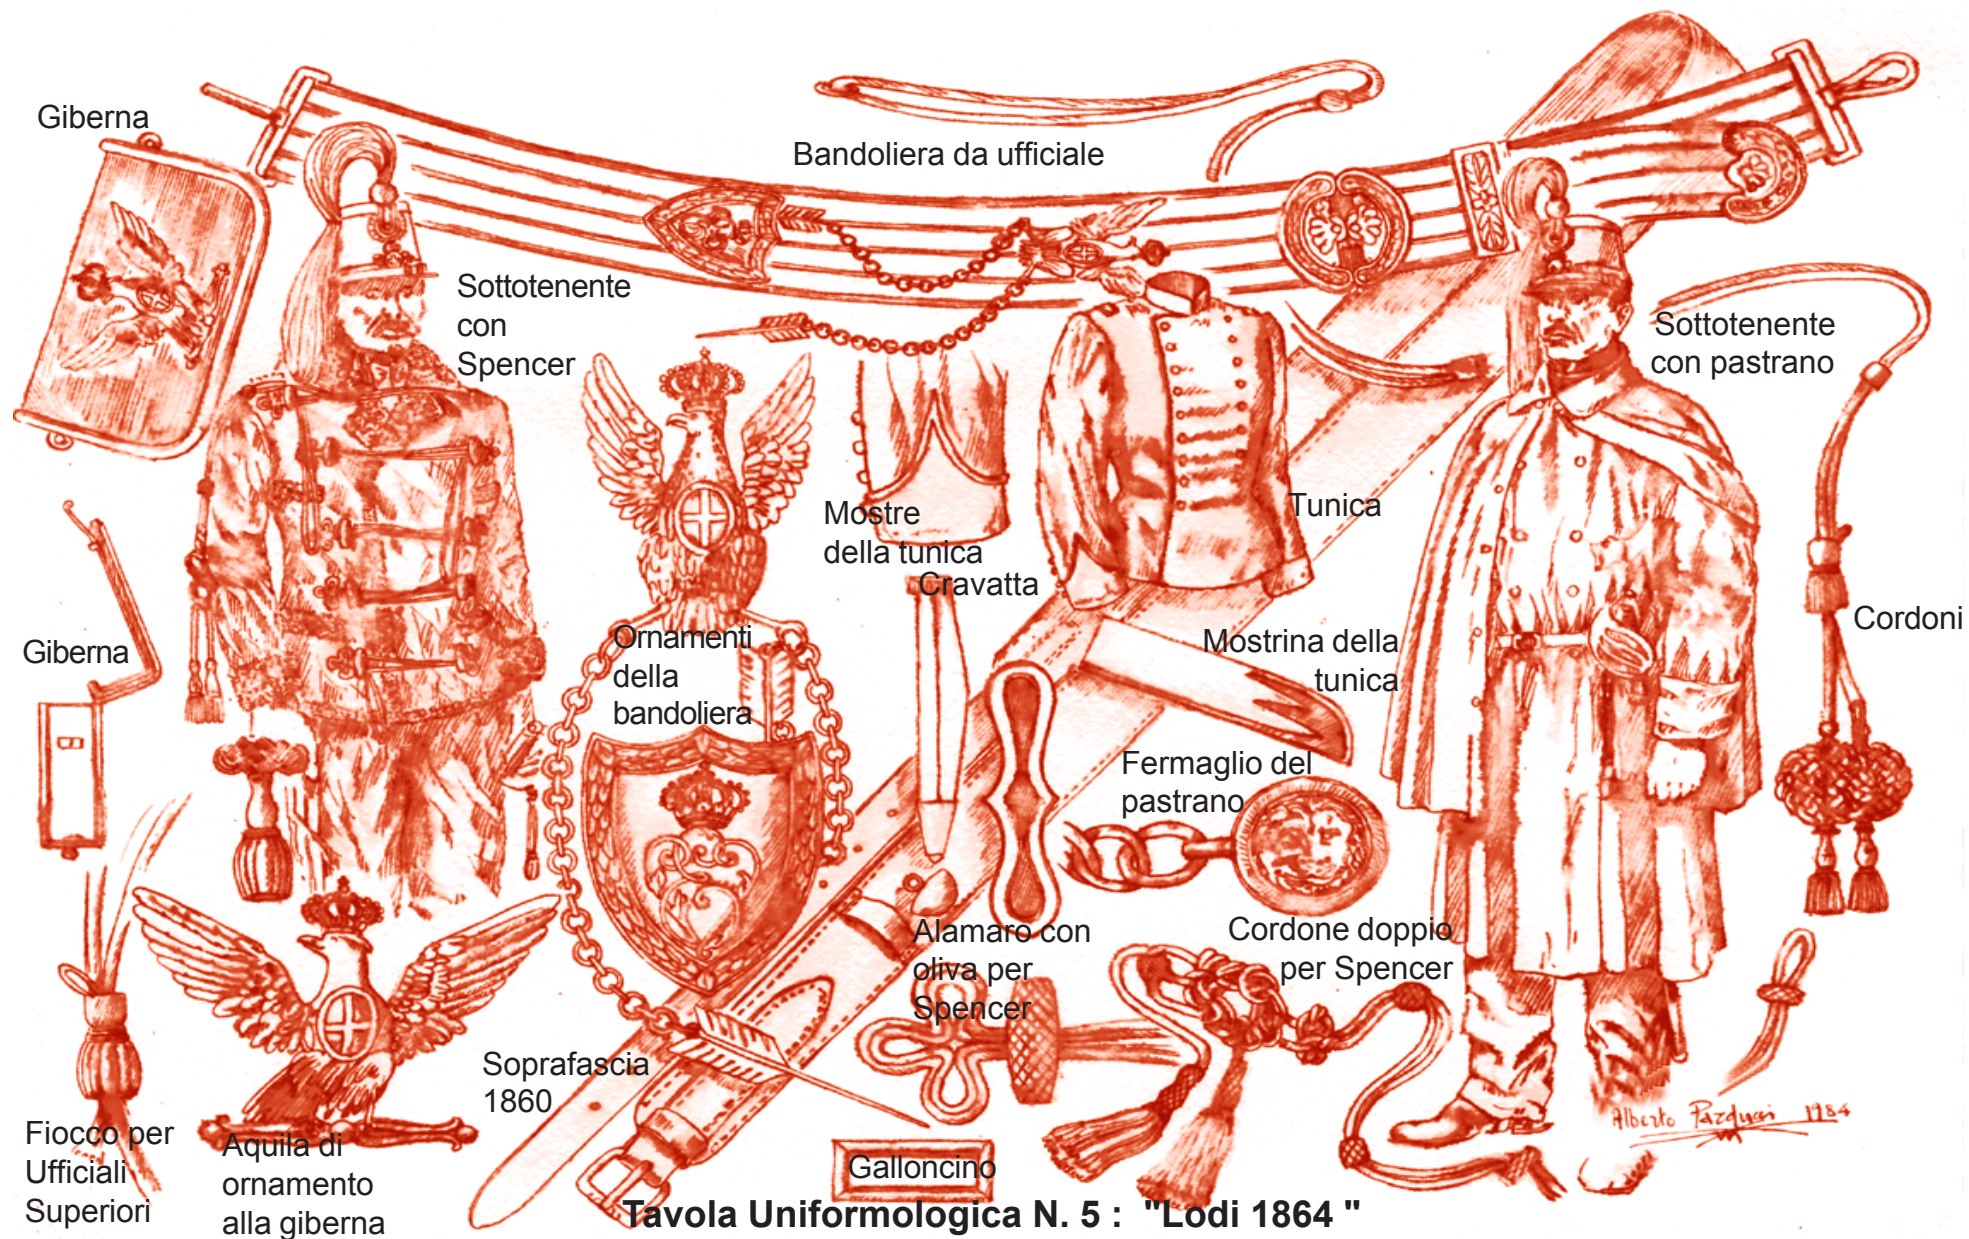

Tromba  
con cordoni  
e nappe

Cavallegero in tenuta da  
campagna durante la  
repressione del brigantaggio  
(1863 - 1866)

Tavola Uniformologica N. 4 : "Lodi 1864"

**Tavola Uniformologica N. 5 : "Lodi 1864 "**