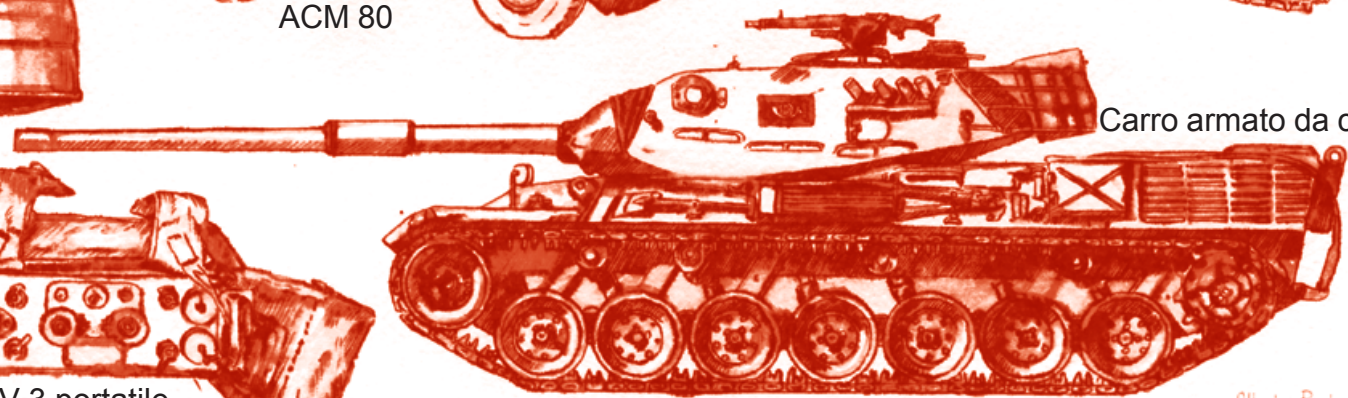

RV 3 portatile

ACM 80

Carro armato da combattimento Leopard