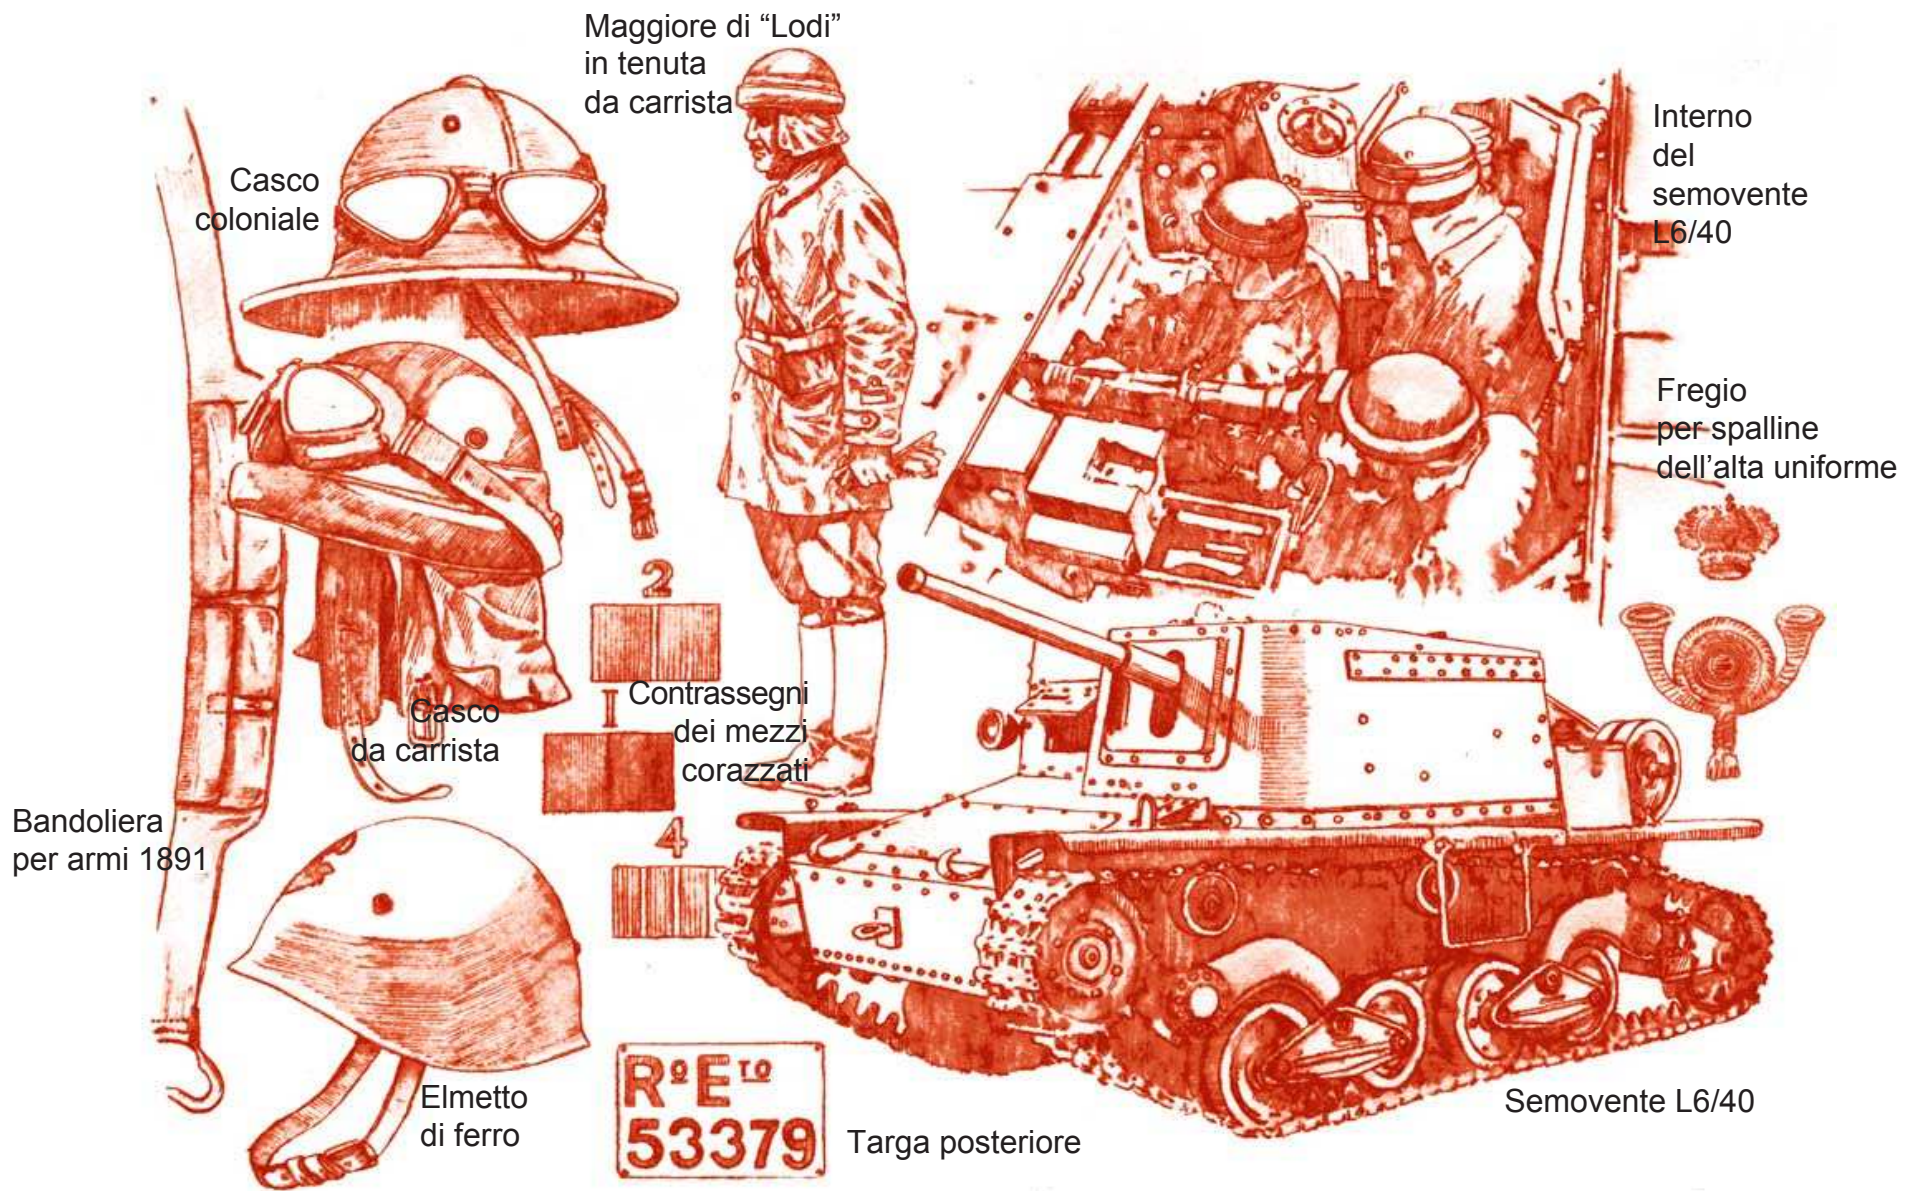

**Tavola Uniformologica N. 19 : "Cavalleggero di Lodi 1920"**

**Tavola Uniformologica N. 20: "Lodi" 1942/'43. Lo squadrone autoblindo AB 41**

**Tavola Uniformologica N. 21: "Lodi" 1942/43. Lo squadrone semoventi**